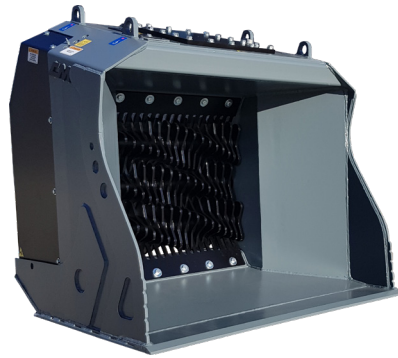

Cuchara cribadora de rotores diseñada para una alta productividad en suelos húmedos. Gracias a su simple uso, es ideal para cribar /triturar / reciclar diferentes tipos de materiales (húmedo / seco, ligero / duro, abrasivo).

FORTALEZAS

- No necesita drenaje
- Engrase centralizado
- Mantenimiento fácil y sin complicaciones
- Transmisión por cadena
- Rascadores internos estándar
- Motores, válvulas y mangueras hidráulicas protegidas dentro del cuerpo de la cuchara

KIT ROTORES

Kit de cribado
Cribado de tierra seca, mojada, inertes, carbón, aireación del terreno, turba, compostaje, canalización, cartón piedra. Regulación: 16 / 25 / 40 / 60 mm.

Kit de triturado medio-ligero
Trituración de ramas y follaje, de cartón piedra, compostaje, hormigón aligerado. Regulación: 16 / 25 / 40 / 60 mm.

Kit de triturado medio-pesado
Trituración de asfalto, ladrillos, triturado de cartón piedra, carbón, compostaje, vidrio, residuos sólidos urbanos. Regulación: 16 / 25 / 40 / 60 mm.

Canalizaciones / Subsuelo

Demoliciones

Construcciones

Galerías / Ambientes cerrados

Reciclaje

Canteras / Minas

Carreteras